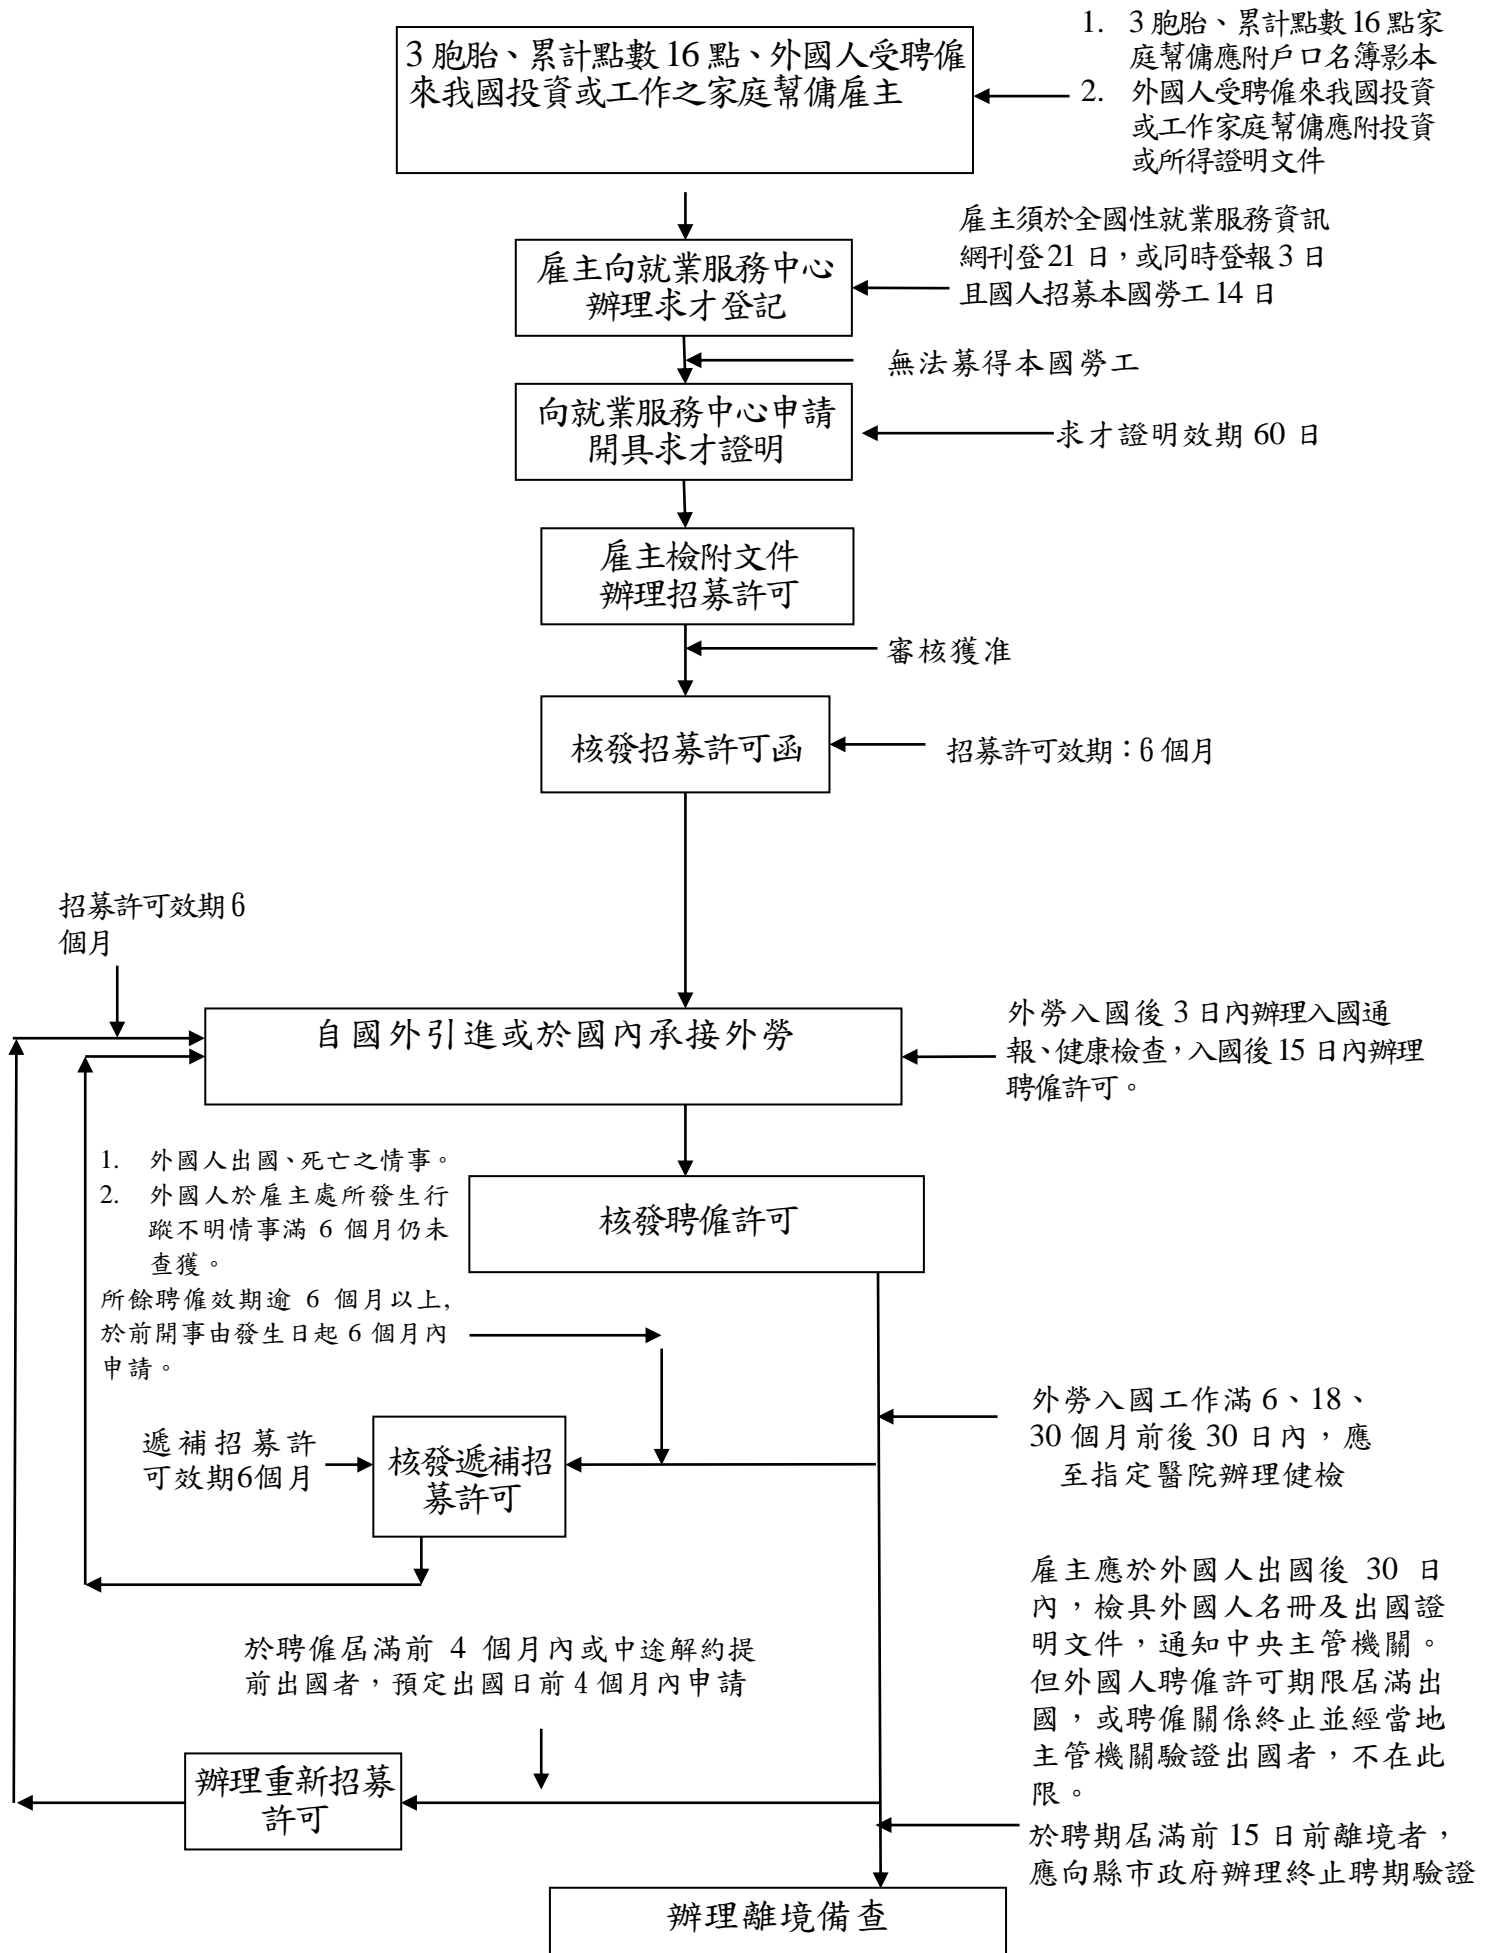

家庭幫傭雇主申請聘僱外勞作業流程圖

網路傳輸方式申請：自本部系統收件次日起 7 個工作日
書面送件申請：自本部收受案件次日起 12 個工作日